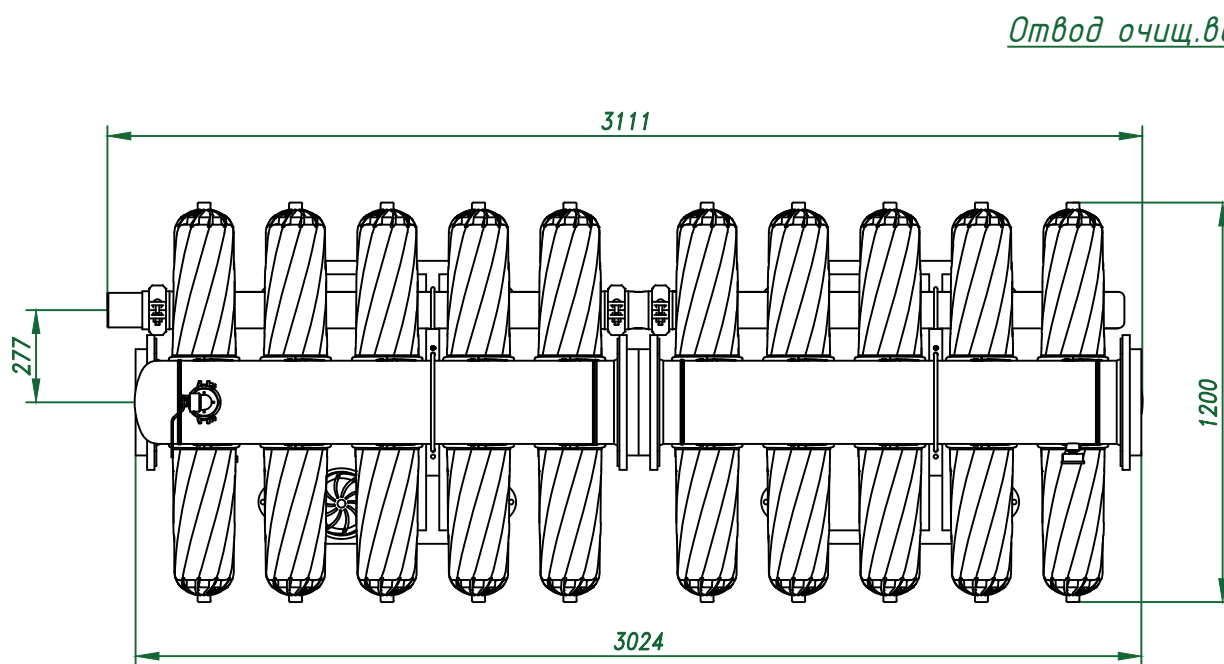

Вид спереди

Вид слева

Вид сверху

Отвод очищ. воды 10"

Изометрия

				Автоматич. дисковый фильтр Azud Helix 4DCL10HF/10FX		
<i>Изм.</i>	<i>Лист N документа</i>	<i>Подп.</i>	<i>Дата</i>		<i>Лит.</i>	<i>Лист</i>
				Виды, изометрия		
				000 "Гидра Фильтр"		