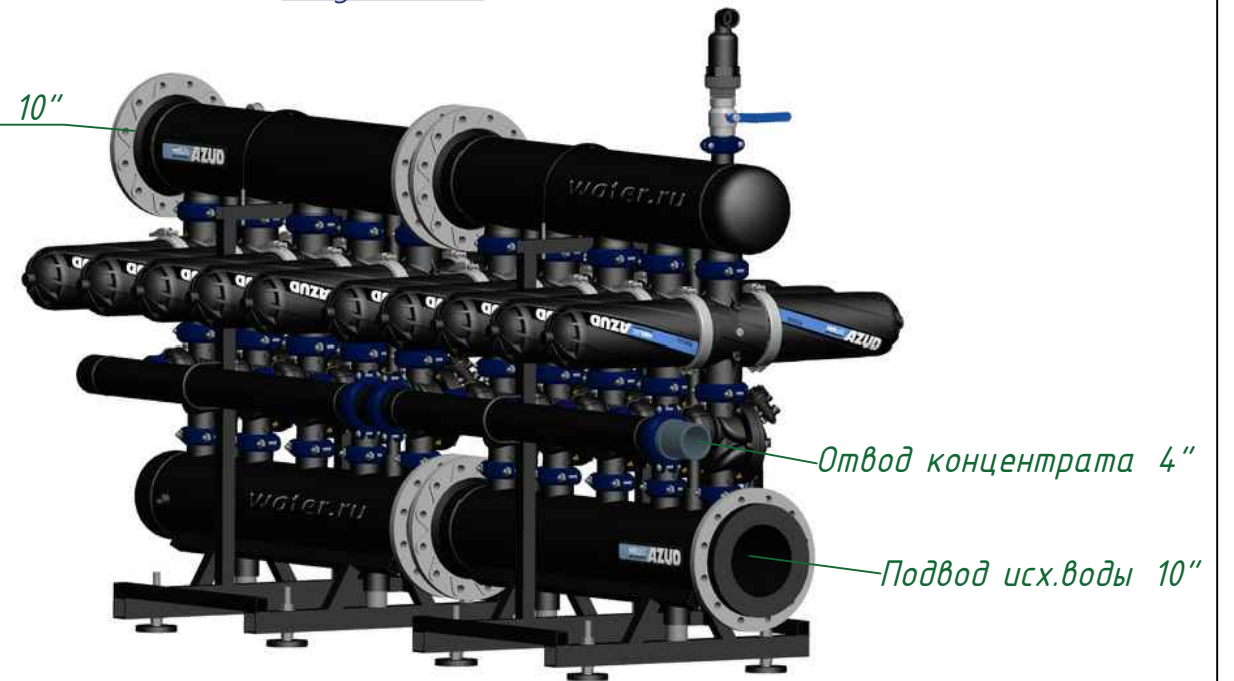

Вид спереди

Вид слева

Вид сверху

Отвод очищ. воды 10"

Изометрия

				Автоматич. дисковый фильтр Azud Helix 4DCL10HF/10FX		
<i>Изм.</i>	<i>Лист N документа</i>	<i>Подп.</i>	<i>Дата</i>		<i>Лит.</i>	<i>Лист</i>
				Виды, изометрия		
				000 "Гидра Фильтр"		