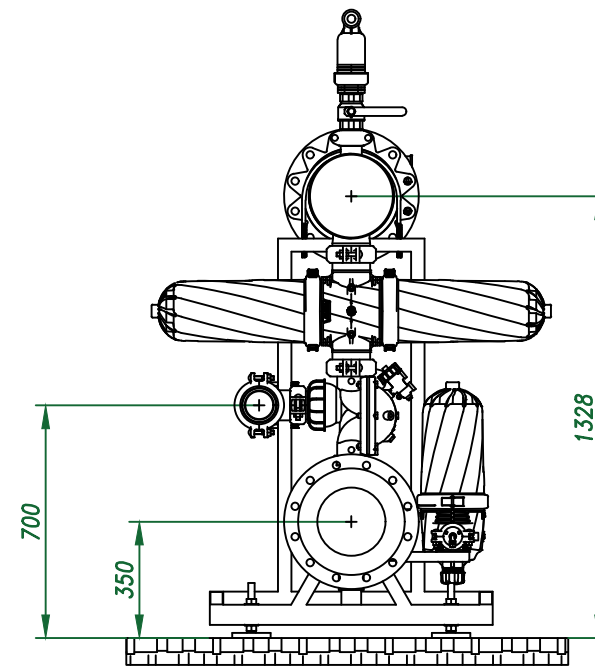

Вид спереди

Вид слева

Вид сверху

Отвод очищ. воды 10"

Изометрия

				Автоматич. дисковый фильтр Azud Helix 4DCL10HF/10FX		
<i>Изм.</i>	<i>Лист N документа</i>	<i>Подп.</i>	<i>Дата</i>		<i>Лит.</i>	<i>Лист</i>
				Виды, изометрия		
				000 "Гидра Фильтр"		